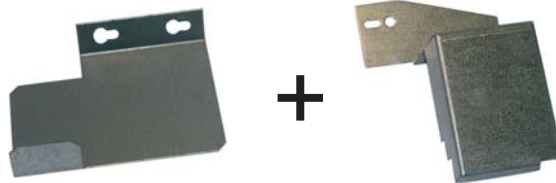

## MÁQUINAS TIPO "B"

Pag 93-98

**Ref.MAQ0891**  
TFT 15"

**Ref.MAQ0889**  
TFT 17"

**Ref.MAQ1813**

Kit protección desviador CIRSA

**Ref. MAQ18131**

Chapa  
protección  
tolvas  
FRANCO