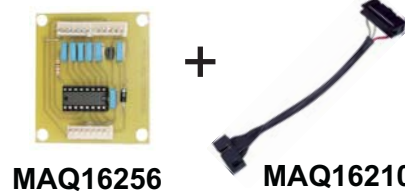

Ref. MAQ18131

Chapa
protección
tolvas
FRANCO

Ref. MAQ0112

Rodillo CIRSA

Kit conversor TAIKO a NV-10